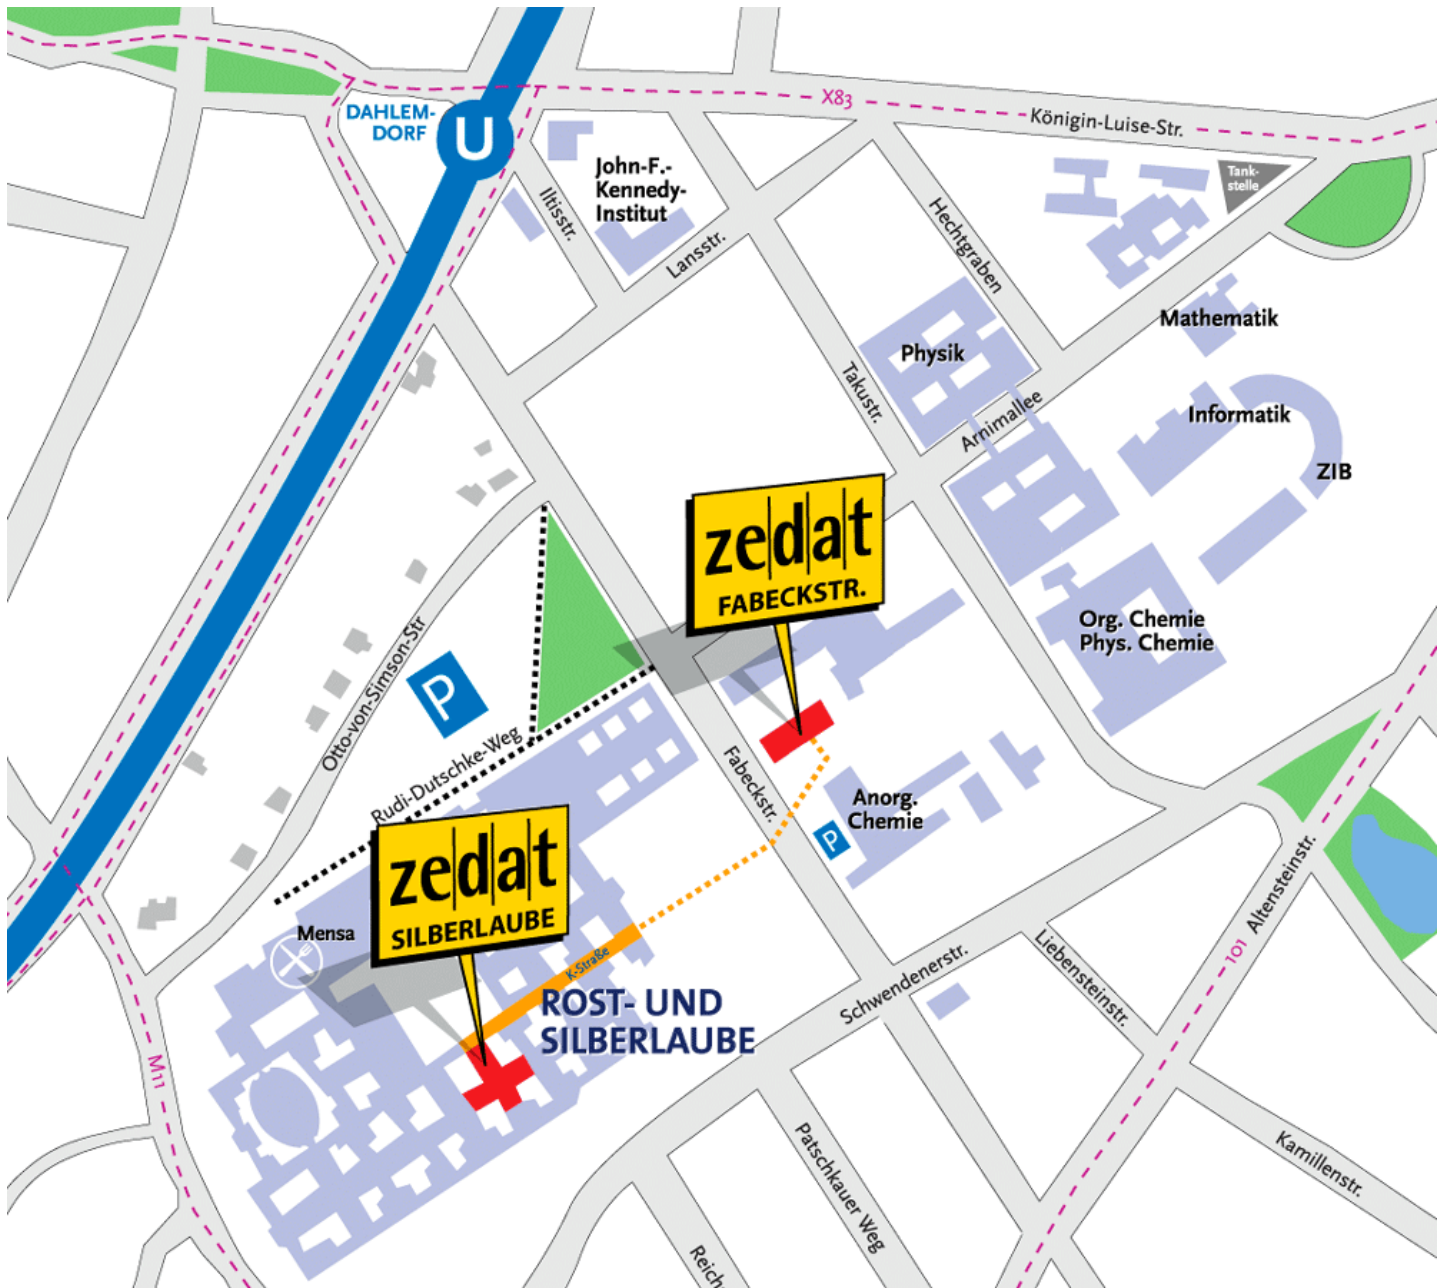

{tip4u://014}

Version 9

Zentraleinrichtung für Datenverarbeitung (ZEDAT)

www.zedat.fu-berlin.de

ZEDAT Lageplan

Lageplan der beiden ZEDAT Standorte

ZEDAT Lageplan

Hauptgebäude der Zentraleinrichtung für Datenverarbeitung (ZEDAT):
Fabeckstr. 32

ZEDAT-Räume in der Silberlaube:
Bereich JK27, Habelschwerdter Allee 45 (Zugang über Habelschwerdter Allee oder Fabeckstraße): PC-Pools, Benutzer- und Print-Service

Fußweg zwischen den beiden Gebäuden